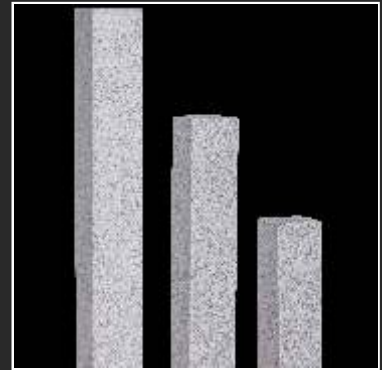

Palisaden

■ TAHITI BLUE SUPREME
fein gestockt

■ MODAK
spaltrau

■ HELLGRAU G 603
gestockt

Leistensteine

■ SAFARI
gestockt

■ TAHITI BLUE
geflammt

■ MINT
spaltrau

Polygonalplatten

■ ROSSO BOLOGNA
Oberfläche spaltrau

■ MADAGASKAR
Oberfläche spaltrau

■ RIO SUNRISE
Oberfläche spaltrau

Pflastersteine

■ PORTO GRANIT
8 x 10 cm

■ INDISCHER GRANIT ROT
7 x 9 cm

■ BASALT
8 x 10 cm