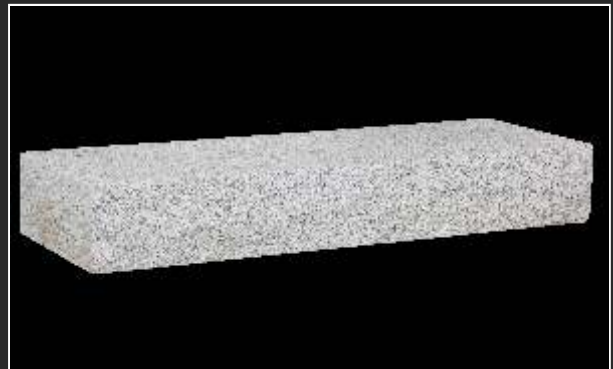

Blockstufen und Mauersteine

■ BLUE MOON
100 x 35 x 15 cm

■ HELLGRAU PREMIUM
100 x 35 x 15 cm

■ SAFARI
100 x 35 x 15 cm

■ MODAK ELEGANTO
100 x 35 x 15 cm

■ BLUE MOON
35 x 17,5 x 15 cm

■ CARDIFF
35 x 17,5 x 15

■ MINT
35 x 17,5 x 15 cm

■ CLIFFWALL MINT
23 x 18/16 x 8 cm